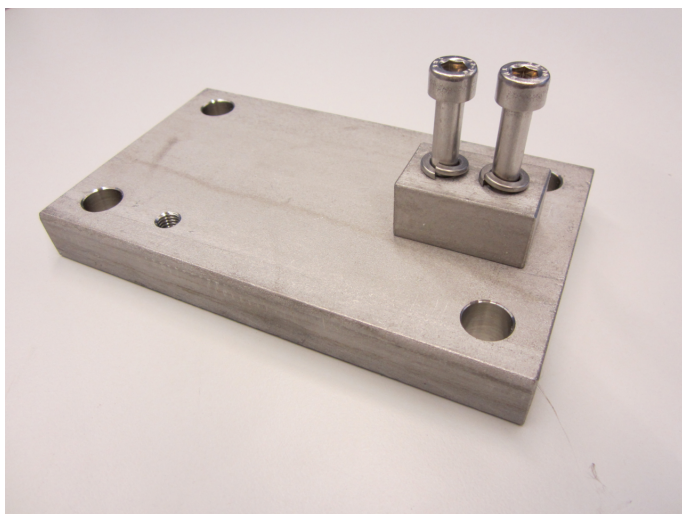

SAUTER CE RQ359 19

Bodemplaat. Roestvrij staal

KERN

Datum van opstelling: 20.06.2026

Categorie

Merk	Sauter
Productcategorie	Meettechniek
Productgroep	Plaat

Ontwerp

Materiaal	staal, roestvrij
-----------	------------------